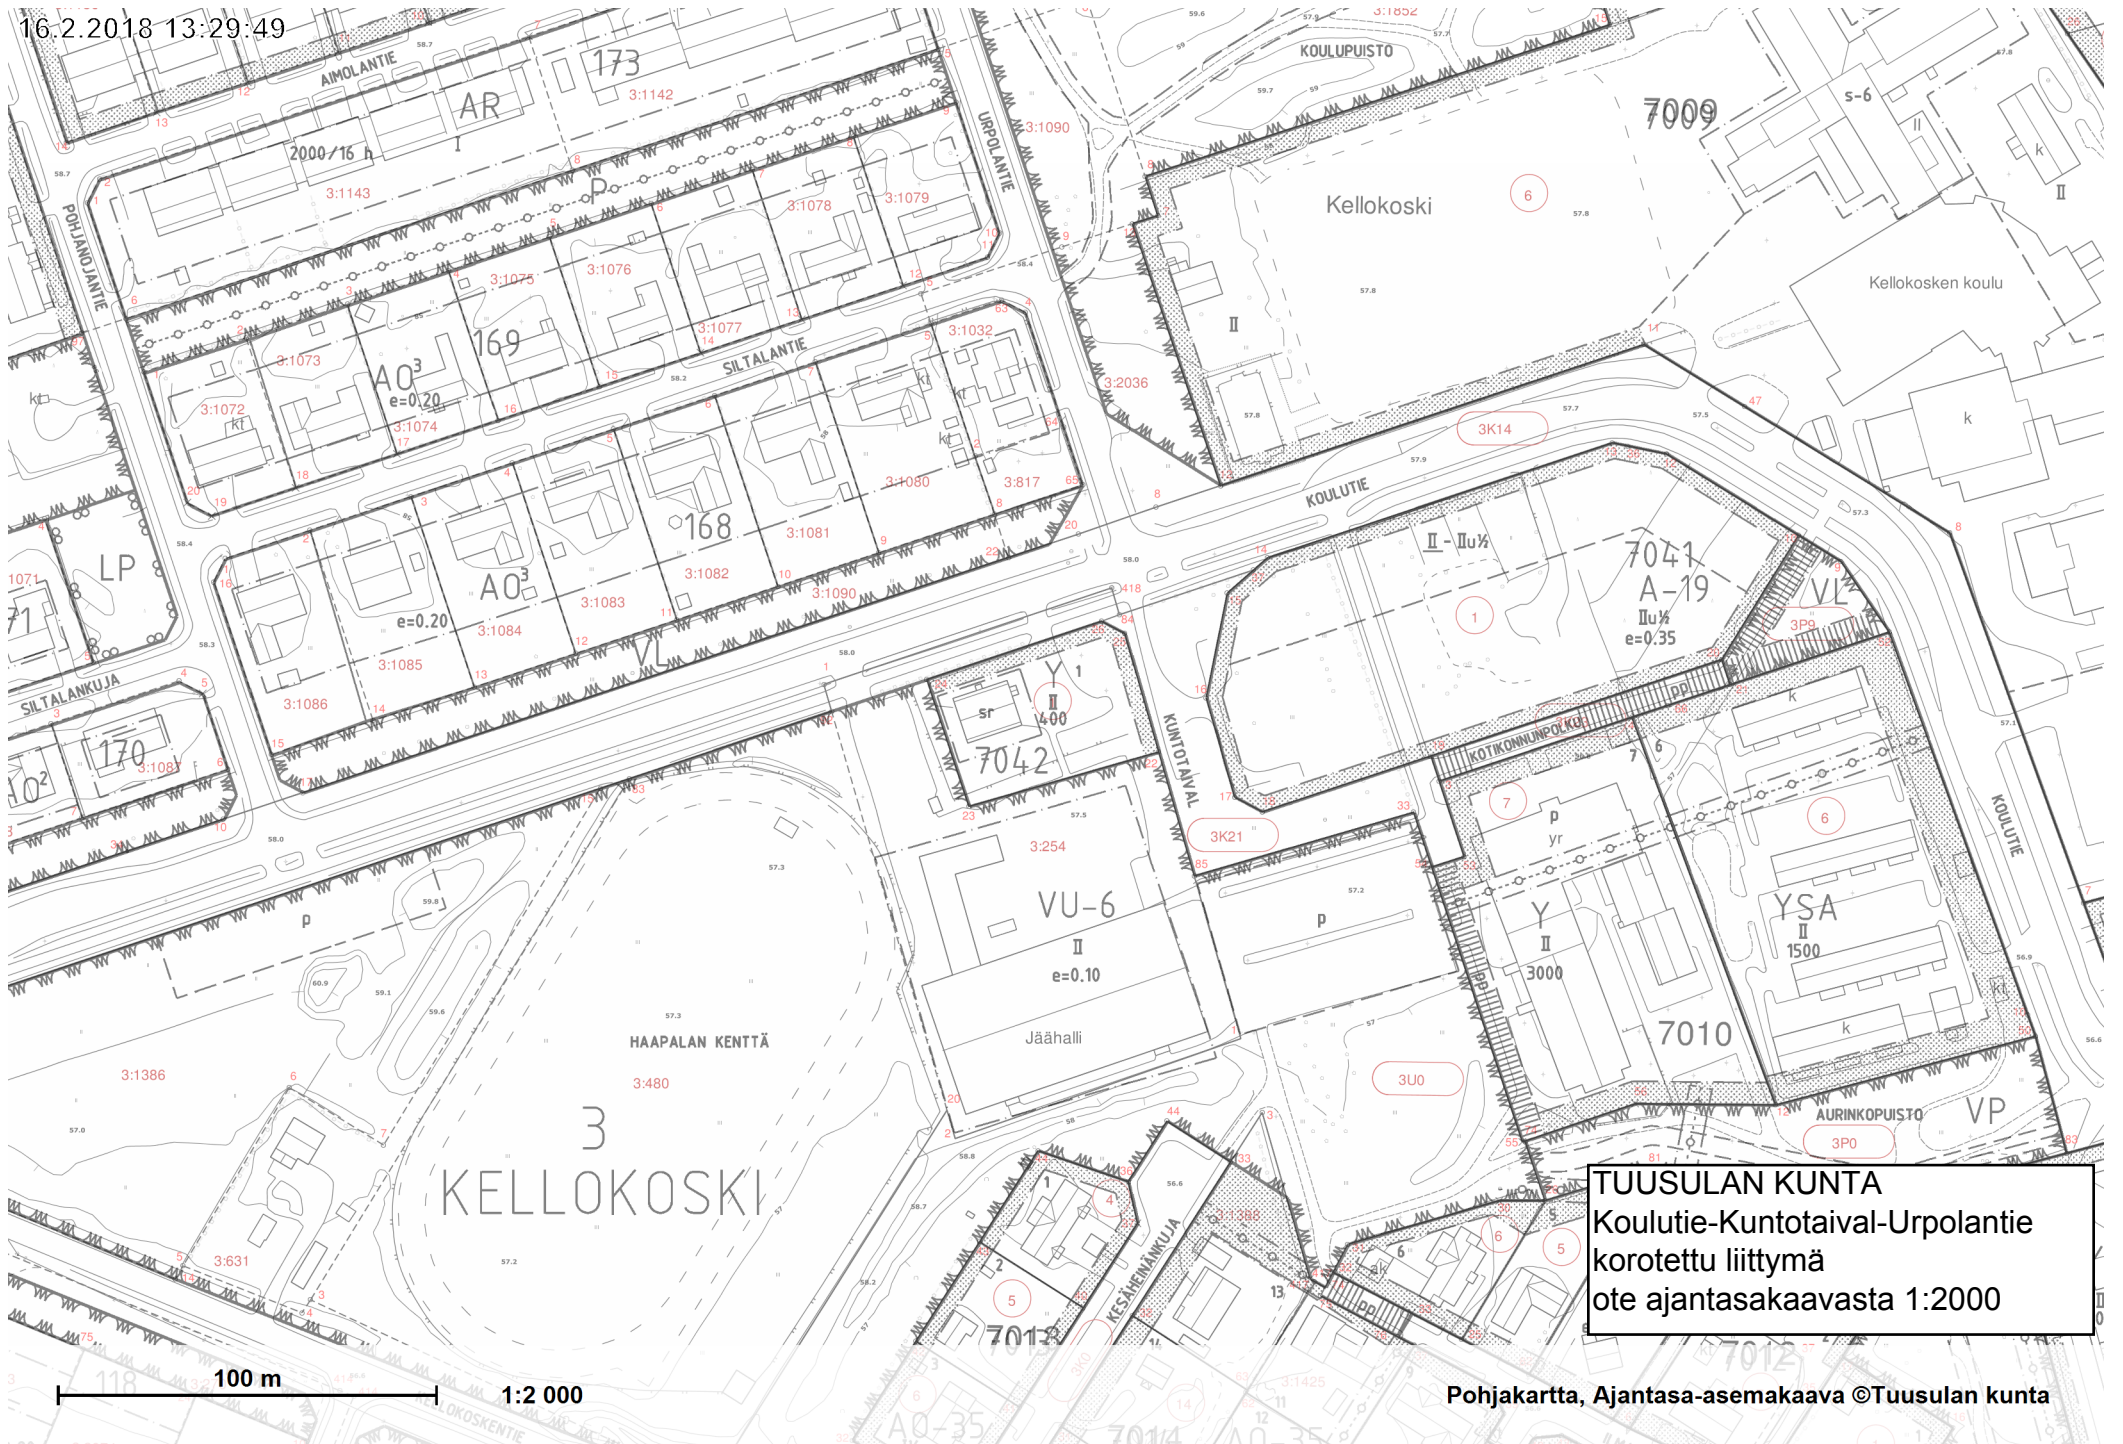

16.2.2018 13:29:49

TUUSULAN KUNTA
 Koulutie-Kuntotaival-Urpolantie
 korotettu liittymä
 ote ajantasakaavasta 1:2000

100 m 1:2 000

Pohjakartta, Ajantasa-asemakaava ©Tuusulan kunta